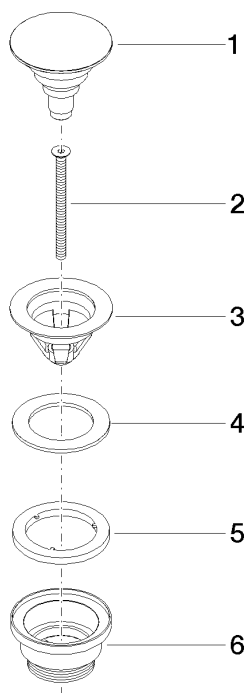

10 125 970

Compatibile con: IMO, LULU, MADISON,
MEM, TARA, CL.1, LISSÉ, VAIA, META,
CYO

	Champagne spazzolato (Oro 22k)	10 125 970-46
	Cromato	10 125 970-00
	Platinato spazzolato	10 125 970-06
	Platinato	10 125 970-08
	Ottone (Oro 23k)	10 125 970-09
	Dark Chrome	10 125 970-19
	Light Gold	10 125 970-26
	Light Gold spazzolato	10 125 970-27
	Ottone spazzolato (Oro 23k)	10 125 970-28
	Nero opaco	10 125 970-33
	platinato / platinato opaco	10 125 970-36
	Ottone / Ottone spazzolato (Oro 23k)	10 125 970-38
	Bronzo spazzolato	10 125 970-42
	Champagne (Oro 22k)	10 125 970-47
	Cromo spazzolato	10 125 970-93
	Dark Platinum spazzolato	10 125 970-99

Piletta con chiusura a scatto 1 1/4" - Champagne spazzolato (Oro 22k)

IMO

10 125 970

Solamente per lavabo con troppopieno.

10 125 970

mm [inches]

10 125 970

Parts for other finishes can be found here: Cromato

Elenco delle parti di ricambio

N.	Codice articolo	Denominazione	Quantità necessaria	Tempo di produzione
1	04 31 20 096 00-46	tappo	1	-
Il pezzo di ricambio non può più essere ordinato, si prega di ordinare l'articolo sostitutivo				
2	09 30 30 179 90	vite	1	2
3	09 11 01 038-46	tazza	1	60
4	09 14 05 061 90	guarnizione	1	2
5	09 14 03 153 90	guarnizione	1	2
6	09 11 10 156-46	attacco	1	60