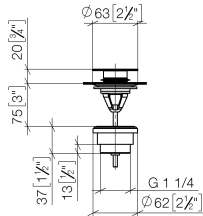

Piletta con chiusura a scatto 1 1/4" - Champagne spazzolato (Oro 22k)

IMO

10 125 970

Solamente per lavabo con troppopieno.

10 125 970

mm [inches]

10 125 970

Parts for other finishes can be found here: Cromato

Elenco delle parti di ricambio

N.	Codice articolo	Denominazione	Quantità necessaria	Tempo di produzione
1	04 31 20 096 00-46	tappo	1	-
Il pezzo di ricambio non può più essere ordinato, si prega di ordinare l'articolo sostitutivo				
2	09 30 30 179 90	vite	1	2
3	09 11 01 038-46	tazza	1	60
4	09 14 05 061 90	guarnizione	1	2
5	09 14 03 153 90	guarnizione	1	2
6	09 11 10 156-46	attacco	1	60